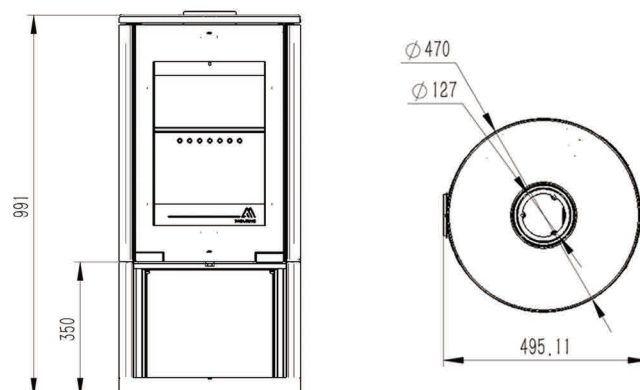

STOVE DIMENSIONS

STOVE MODEL	DIMENSIONS	DIMENSIONS (Inc Long Legs)
Summit 5	545mm (h) x 499mm (w) x 343mm (d)	N/A
Summit 5 LS	710mm (h) x 499mm (w) x 343mm (d)	
Summit 8	611mm (h) x 582mm (w) x 384mm (d)	N/A
Eco 5 Wide	510mm (h) x 499mm (w) x 260mm (d)	715mm (h) x 499mm (w) x 260mm (d)
Eco 5 Portrait	545mm (h) x 420mm (w) x 255mm (d)	750mm (h) x 420mm (w) x 255mm (d)
Eco 8	575mm (h) x 570mm (w) x 260mm (d)	780mm (h) x 570mm (w) x 260mm (d)
Eco 12	575mm (h) x 570mm (w) x 300mm (d)	N/A
Eco 980	991mm (h) x 470mm (ø)	N/A
Eco Inset 400	596mm (h) x 490mm (w) x 342mm (d)	N/A
Eco Inset 550	571mm (h) x 640mm (w) x 344mm (d)	N/A
Eco Inset 700	571mm (h) x 790mm (w) x 360mm (d)	N/A
Summit Inset 400	596mm (h) x 500mm (w) x 342mm (d)	N/A

STOVE TECHNICAL DRAWINGS

ECO 5 WIDE

ECO 5 PORTRAIT

ECO 8

ECO 12

ECO 980

STOVE TECHNICAL DRAWINGS

SUMMIT 5