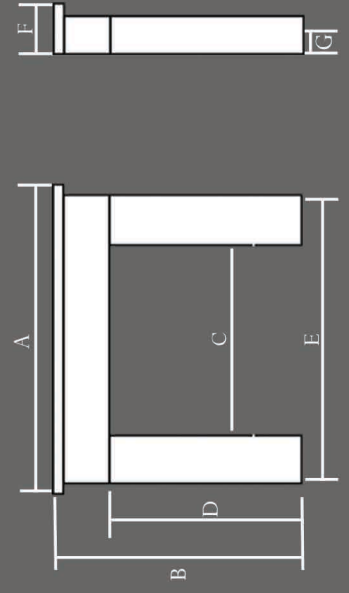

FIREPLACE DIMENSIONS

SURROUND	SHELF WIDTH (A)		OVERALL HEIGHT (B)		OPENING (C X D)		LEG WIDTH (E)		SHELF DEPTH (F)		INTERNAL RETURN (G)		MATERIAL				
	Inches	mm	Inches	mm	Inches	mm	Inches	mm	Inches	mm	Inches	mm	Ivory*	Spelga Stone	Ice White*	New Carrara	Ariston White
BEN CROM	54	1375	44	1125	36 x 36	915 x 915	49	1235	7	180	3	75			✓		
BINNIAN	54	1375	46	1170	36 x 36	915 x 915	51	1285	12	305	3	75	✓				
BINNIAN	59	1500	51	1295	36 x 36	915 x 915	54	1365	13	335	3	75	✓	✓			
BROMPTON	54	1375	45	1145	36 x 36	915 x 915	51	1305	8	200	3	75	✓				
CARN	54	1375	44	1130	29 x 33	745 x 825	49	1255	9	225	3	75	✓				
CARN	60	1525	48	1220	36 x 36	915 x 915	56	1420	10	250	3	75	✓				
COMMEDAGH	54	1375	49	1250	35 x 36	890 x 915	52	1310	10	265	3	75	✓				
COVE	54	1375	45	1145	36 X 36	915 X 915	54	1375	9	225	3	75			✓		✓
DOAN	54	1375	46	1170	36 x 36	915 x 915	51	1295	9	235	3	75	✓		✓		
DONARD	54	1375	46	1175	36 x 36	915 x 915	50	1265	11	280	3	75	✓				
GLENMORE	58	1475	47	1190	36 x 36	915 x 915	53	1340	10	250	3	75		✓			✓
GULLION	54	1375	46	1180	36 x 36	915 x 915	51	1295	10	260	3	75	✓		✓		
GULLION	60	1525	48	1225	36 x 36	915 x 915	55	1405	11	280	3	75	✓		✓		
GULLION	66	1675	50	1270	36 x 36	915 x 915	61	1540	12	300	3	75			✓		
LAMAGAN	58	1475	50	1275	36 X 36	915 X 915	50	1260	9	225	3	75			✓		
MEELBEG	54	1375	44	1120	35 x 35	895 x 890	50	1260	9	235	3	75			✓		
MEELBEG	58	1475	46	1180	36 x 36	915 x 915	53	1335	9	235	3	75			✓		✓

* Ivory hearth available in 54" x 18" & 60" x 18" (risers loose)
* Ice White hearth available in 60" x 18" (risers loose) & 1 piece back panel 37" x 37" with 16" x 22" opening