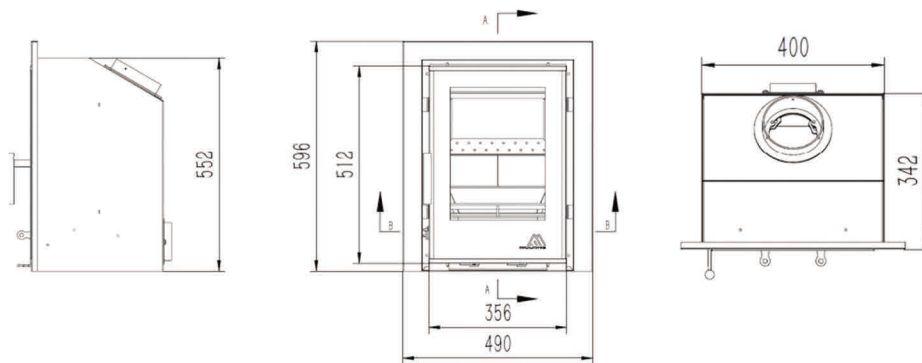

ECO INSET 550

STOVE TECHNICAL DRAWINGS

ECO INSET 400