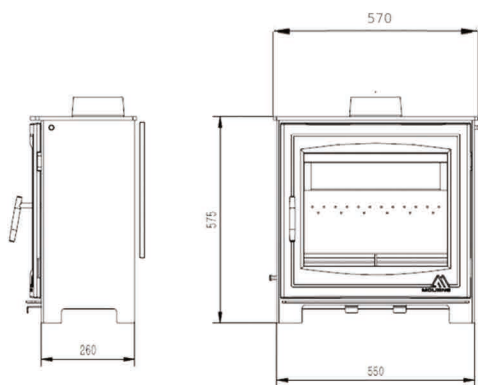

STOVE DIMENSIONS

STOVE MODEL	DIMENSIONS	DIMENSIONS (Inc Long Legs)
Summit 5	545mm (h) x 499mm (w) x 343mm (d)	N/A
Summit 5 LS	710mm (h) x 499mm (w) x 343mm (d)	
Summit 8	611mm (h) x 582mm (w) x 384mm (d)	N/A
Eco 5 Wide	510mm (h) x 499mm (w) x 260mm (d)	715mm (h) x 499mm (w) x 260mm (d)
Eco 5 Portrait	545mm (h) x 420mm (w) x 255mm (d)	750mm (h) x 420mm (w) x 255mm (d)
Eco 8	575mm (h) x 570mm (w) x 260mm (d)	780mm (h) x 570mm (w) x 260mm (d)
Eco 12	575mm (h) x 570mm (w) x 300mm (d)	N/A
Eco 980	991mm (h) x 470mm (ø)	N/A
Eco Inset 400	596mm (h) x 490mm (w) x 342mm (d)	N/A
Eco Inset 550	571mm (h) x 640mm (w) x 344mm (d)	N/A
Eco Inset 700	571mm (h) x 790mm (w) x 360mm (d)	N/A
Summit Inset 400	596mm (h) x 500mm (w) x 342mm (d)	N/A

STOVE TECHNICAL DRAWINGS

ECO 5 WIDE

ECO 5 PORTRAIT

ECO 8

ECO 12

ECO 980

STOVE TECHNICAL DRAWINGS

SUMMIT 5