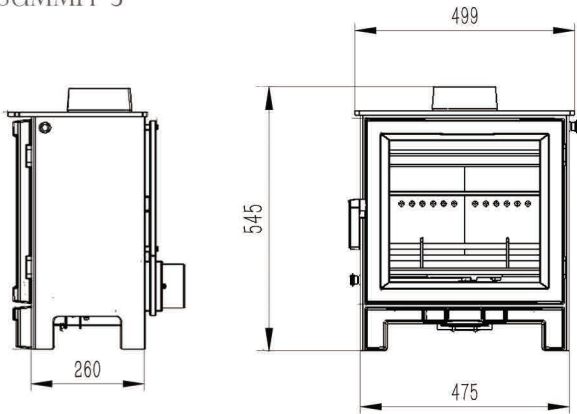

STOVE DIMENSIONS

STOVE MODEL	DIMENSIONS	DIMENSIONS (Inc Long Legs)
Summit 5	545mm (h) x 499mm (w) x 343mm (d)	N/A
Summit 5 LS	710mm (h) x 499mm (w) x 343mm (d)	
Summit 8	611mm (h) x 582mm (w) x 384mm (d)	N/A
Eco 5 Wide	510mm (h) x 499mm (w) x 260mm (d)	715mm (h) x 499mm (w) x 260mm (d)
Eco 5 Portrait	545mm (h) x 420mm (w) x 255mm (d)	750mm (h) x 420mm (w) x 255mm (d)
Eco 8	575mm (h) x 570mm (w) x 260mm (d)	780mm (h) x 570mm (w) x 260mm (d)
Eco 12	575mm (h) x 570mm (w) x 300mm (d)	N/A
Eco 980	991mm (h) x 470mm (ø)	N/A
Eco Inset 400	596mm (h) x 490mm (w) x 342mm (d)	N/A
Eco Inset 550	571mm (h) x 640mm (w) x 344mm (d)	N/A
Eco Inset 700	571mm (h) x 790mm (w) x 360mm (d)	N/A
Summit Inset 400	596mm (h) x 500mm (w) x 342mm (d)	N/A

STOVE TECHNICAL DRAWINGS

ECO 5 WIDE

ECO 5 PORTRAIT

ECO 8

ECO 12

ECO 980

STOVE TECHNICAL DRAWINGS

SUMMIT 5