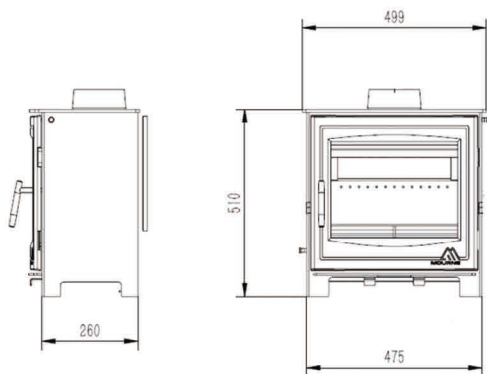

STOVE TECHNICAL DRAWINGS

ECO 5 WIDE