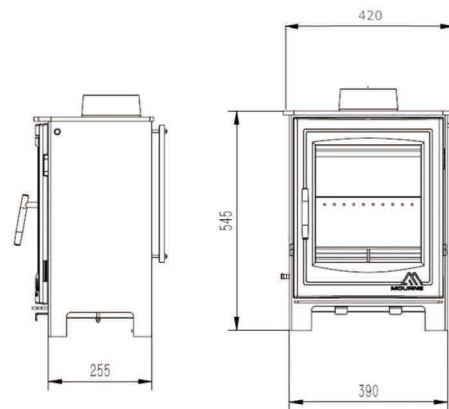

STOVE DIMENSIONS

STOVE MODEL	DIMENSIONS	DIMENSIONS (Inc Long Legs)
Summit 5	545mm (h) x 499mm (w) x 343mm (d)	N/A
Summit 5 LS	710mm (h) x 499mm (w) x 343mm (d)	
Summit 8	611mm (h) x 582mm (w) x 384mm (d)	N/A
Eco 5 Wide	510mm (h) x 499mm (w) x 260mm (d)	715mm (h) x 499mm (w) x 260mm (d)
Eco 5 Portrait	545mm (h) x 420mm (w) x 255mm (d)	750mm (h) x 420mm (w) x 255mm (d)
Eco 8	575mm (h) x 570mm (w) x 260mm (d)	780mm (h) x 570mm (w) x 260mm (d)
Eco 12	575mm (h) x 570mm (w) x 300mm (d)	N/A
Eco 980	991mm (h) x 470mm (ø)	N/A
Eco Inset 400	596mm (h) x 490mm (w) x 342mm (d)	N/A
Eco Inset 550	571mm (h) x 640mm (w) x 344mm (d)	N/A
Eco Inset 700	571mm (h) x 790mm (w) x 360mm (d)	N/A
Summit Inset 400	596mm (h) x 500mm (w) x 342mm (d)	N/A

STOVE TECHNICAL DRAWINGS

ECO 5 WIDE

ECO 5 PORTRAIT

ECO 8

ECO 12

ECO 980

STOVE TECHNICAL DRAWINGS

SUMMIT 5