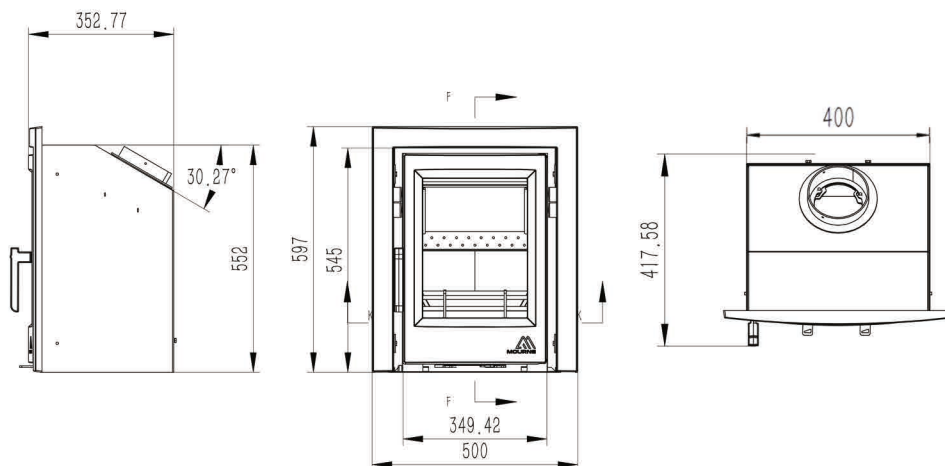

SUMMIT INSET 400