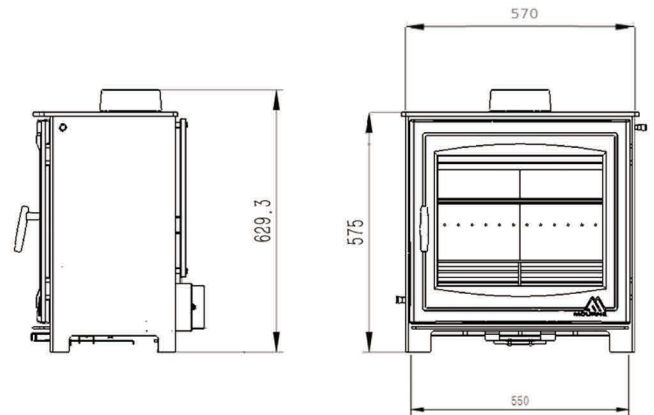

STOVE DIMENSIONS

STOVE MODEL	DIMENSIONS	DIMENSIONS (Inc Long Legs)
Summit 5	545mm (h) x 499mm (w) x 343mm (d)	N/A
Summit 5 LS	710mm (h) x 499mm (w) x 343mm (d)	
Summit 8	611mm (h) x 582mm (w) x 384mm (d)	N/A
Eco 5 Wide	510mm (h) x 499mm (w) x 260mm (d)	715mm (h) x 499mm (w) x 260mm (d)
Eco 5 Portrait	545mm (h) x 420mm (w) x 255mm (d)	750mm (h) x 420mm (w) x 255mm (d)
Eco 8	575mm (h) x 570mm (w) x 260mm (d)	780mm (h) x 570mm (w) x 260mm (d)
Eco 12	575mm (h) x 570mm (w) x 300mm (d)	N/A
Eco 980	991mm (h) x 470mm (ø)	N/A
Eco Inset 400	596mm (h) x 490mm (w) x 342mm (d)	N/A
Eco Inset 550	571mm (h) x 640mm (w) x 344mm (d)	N/A
Eco Inset 700	571mm (h) x 790mm (w) x 360mm (d)	N/A
Summit Inset 400	596mm (h) x 500mm (w) x 342mm (d)	N/A

STOVE TECHNICAL DRAWINGS

ECO 5 WIDE

ECO 5 PORTRAIT

ECO 8

ECO 12

ECO 980

STOVE TECHNICAL DRAWINGS

SUMMIT 5