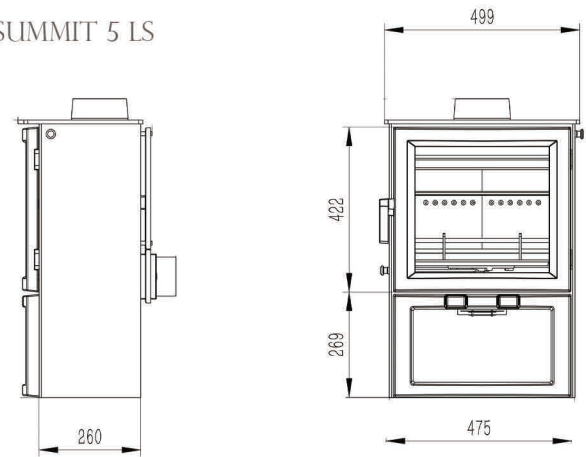

STOVE TECHNICAL DRAWINGS

SUMMIT 5 LS