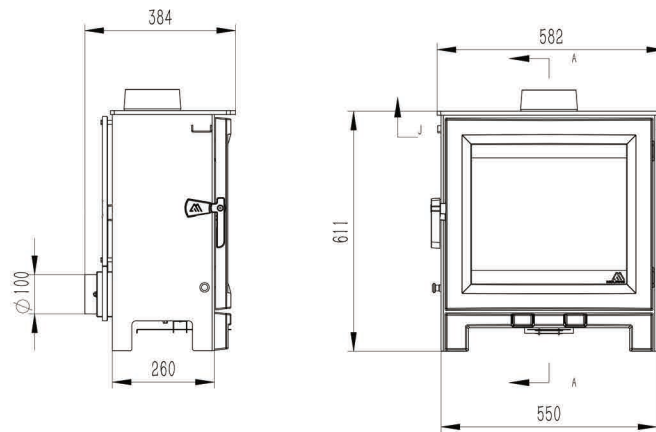

STOVE TECHNICAL DRAWINGS

SUMMIT 8