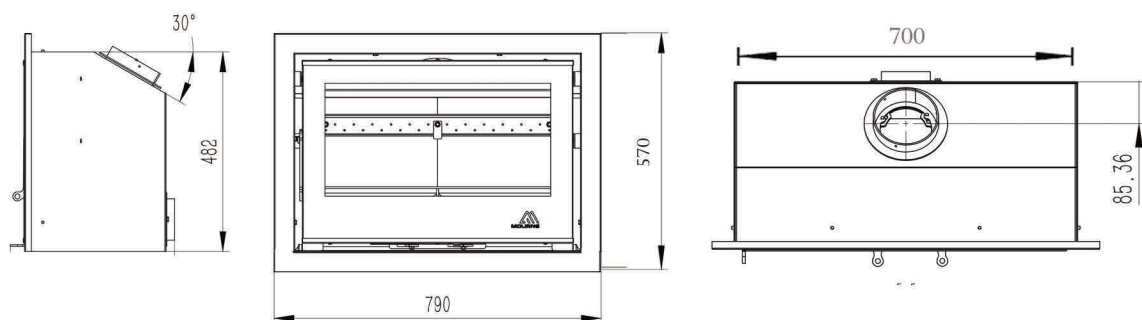

ECO INSET 700