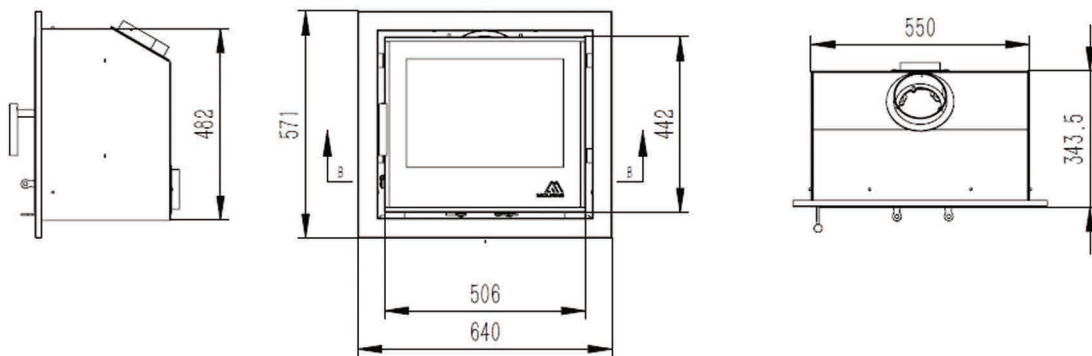

STOVE DIMENSIONS

STOVE MODEL	DIMENSIONS	DIMENSIONS (Inc Long Legs)
Summit 5	545mm (h) x 499mm (w) x 343mm (d)	N/A
Summit 5 LS	710mm (h) x 499mm (w) x 343mm (d)	
Summit 8	611mm (h) x 582mm (w) x 384mm (d)	N/A
Eco 5 Wide	510mm (h) x 499mm (w) x 260mm (d)	715mm (h) x 499mm (w) x 260mm (d)
Eco 5 Portrait	545mm (h) x 420mm (w) x 255mm (d)	750mm (h) x 420mm (w) x 255mm (d)
Eco 8	575mm (h) x 570mm (w) x 260mm (d)	780mm (h) x 570mm (w) x 260mm (d)
Eco 12	575mm (h) x 570mm (w) x 300mm (d)	N/A
Eco 980	991mm (h) x 470mm (ø)	N/A
Eco Inset 400	596mm (h) x 490mm (w) x 342mm (d)	N/A
Eco Inset 550	571mm (h) x 640mm (w) x 344mm (d)	N/A
Eco Inset 700	571mm (h) x 790mm (w) x 360mm (d)	N/A
Summit Inset 400	596mm (h) x 500mm (w) x 342mm (d)	N/A

SUMMIT 5 LS

SUMMIT 8

SUMMIT INSET 400

STOVE TECHNICAL DRAWINGS

ECO INSET 400

ECO INSET 550

ECO INSET 700

FIREPLACE DIMENSIONS