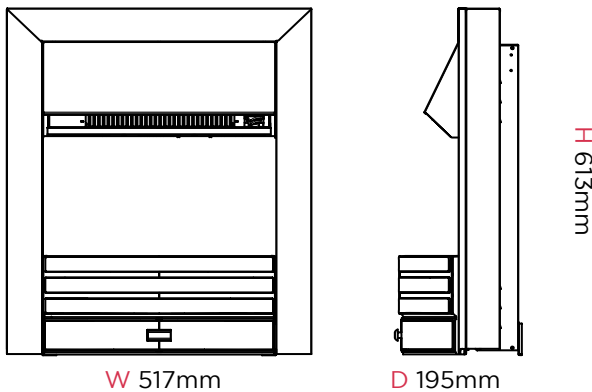

### Dimensions & Weight

Height (mm)	Width (mm)	Depth (mm)	Weight (kg)
614mm	463mm	196mm	7.5kg

### Dimensions & Weight

Height (mm)	Width (mm)	Depth (mm)	Weight (kg)
682	639	194	9.8

## Dimensions & Weight

Height (mm)	Width (mm)	Depth (mm)	Weight (kg)
613	517	195	13