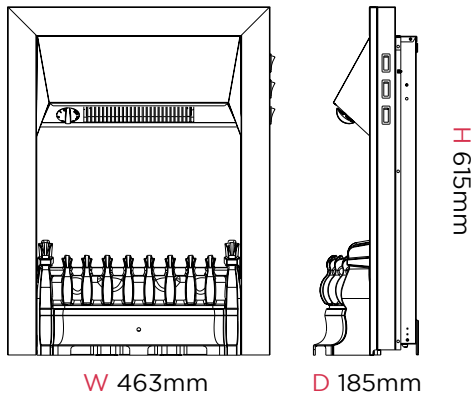

### Dimensions & Weight

Height (mm)	Width (mm)	Depth (mm)	Weight (kg)
614mm	463mm	196mm	7.5kg

## Dimensions & Weight

Height (mm)	Width (mm)	Depth (mm)	Weight (kg)
615	463	185	8