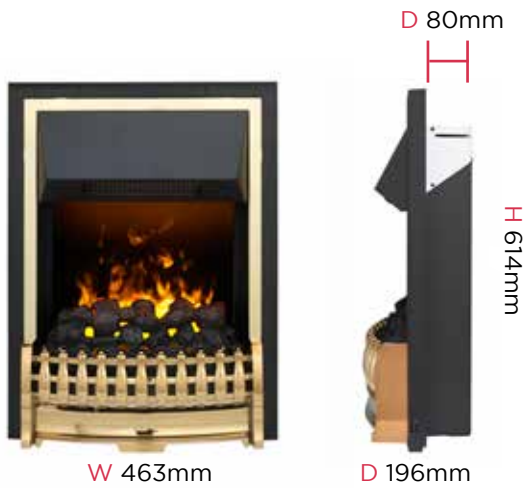

### Dimensions & Weight

Height (mm)	Width (mm)	Depth (mm)	Weight (kg)
614mm	463mm	196mm	7.5kg