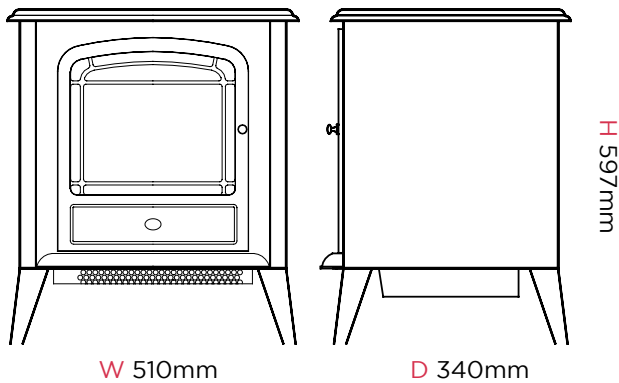

### Dimensions & Weight

Height (mm)	Width (mm)	Depth (mm)	Weight (kg)
580	440	280	7.7

### Dimensions & Weight

Height (mm)	Width (mm)	Depth (mm)	Weight (kg)
597	510	340	16.7