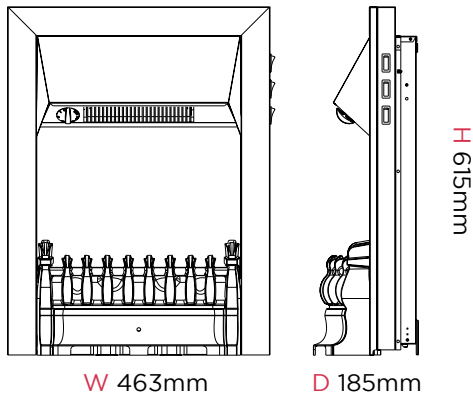

### Dimensions & Weight

Height (mm)	Width (mm)	Depth (mm)	Weight (kg)
614mm	463mm	196mm	7.5kg

## Dimensions & Weight

Height (mm)	Width (mm)	Depth (mm)	Weight (kg)
615	463	185	8

### Dimensions & Weight

Height (mm)	Width (mm)	Depth (mm)	Weight (kg)
615	463	185	8