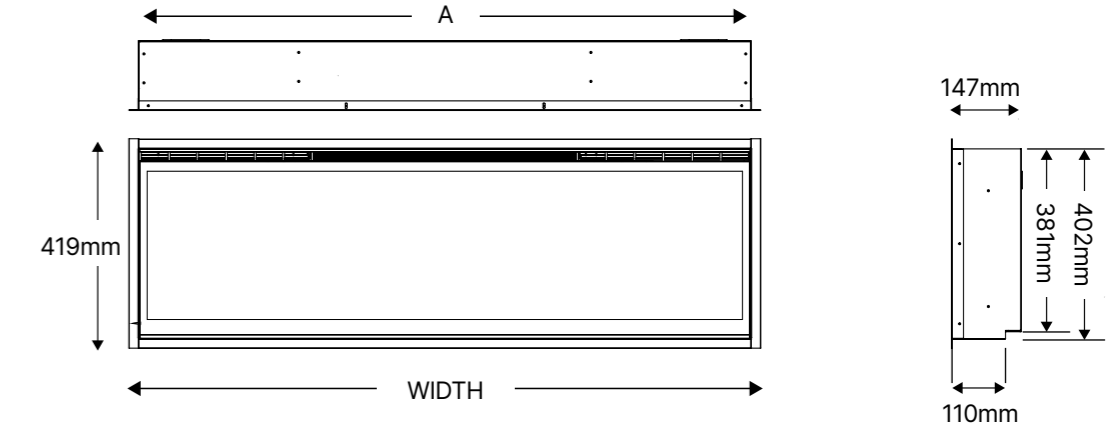

Detailed Dimensions

Ignite Evolve 50 | 60 | 74 | 100

Model	Width	A
Ignite Evolve 50	1306mm	1278mm
Ignite Evolve 60	1560mm	1532mm
Ignite Evolve 74	1941mm	1887mm
Ignite Evolve 100	2576mm	2548mm

Vivente Plus 75 | 100 | 150